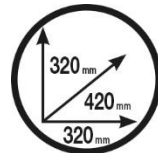

Hotmix® PRO

THE CHEFS' CHOICE

made in Italy