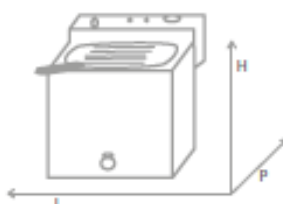

serie FB-FBR / FB-FBR serie

Friggitrice elettrica

Electric deep fryer

mod. FB 4
mod. FB 6

Sostegno testata per una facile pulizia
Head support for easy cleaning

Vasca estraibile
Removable tank

Termostato Ego per FBR 7 - 9 - 13
Ego Thermostat for FBR 7 - 9 - 13

Fornita di coperchio e cestello
Cover and basket included

Rubinetto per scarico olio
Oil drain tap

mod. FBR 7
mod. FBR 9
mod. FBR 13

MODELLO - MODEL	FB 4	FB 6	FBR 7	FBR 9	FBR 13
NR. LISTINO - NR. OF PRICE LIST	72	73	74	75	76
CODICE - CODE	FRI01875	FRI01877	FRI01879	FRI01881	FRI01883
POTENZA - POWER	2000 W / 220~240 V	3000 W / 220~240 V	3250 W / 220~240 V	3500 W / 220~240 V	5000 W / 220~240 V
CAPACITA' OLIO - OIL CAPACITY	4 Lt	6 Lt	7 Lt	9 Lt	13 Lt
PESO NETTO - NET WEIGHT	4,5 Kg	6 Kg	10,4 Kg	11,2 Kg	13,2 Kg
TEMPERATURA - TEMPERATURE	50-190 °C	50-190 °C	50-190 °C	50-190 °C	50-190 °C
TERMOSTATO DI SICUREZZA SECURITY THERMOSTAT	240 °C	240 °C	240 °C	240 °C	240 °C
TELAIO E VASCA - BODY AND BOWL	ACCIAIO INOX / S.S.	ACCIAIO INOX / S.S.	ACCIAIO INOX / S.S.	ACCIAIO INOX / S.S.	ACCIAIO INOX / S.S.
VASCA ESTRAIBILE - REM. TANK	✓	✓ CON MANIGLIA	x	x	x
DIMENSIONI - DIMENSIONS (LxPxH)	195x430x275 mm	295x430x290 mm	280x465x345 mm	315x480x350 mm	340x525x375 mm
DIMENSIONI IMBALLO PACKAGING DIMENSIONS	240x500x310 mm	510x350x340 mm	570x340x415 mm	570x370x415 mm	630x400x435 mm
ORIGINE - ORIGIN	ASIA	ASIA	ASIA	ASIA	ASIA