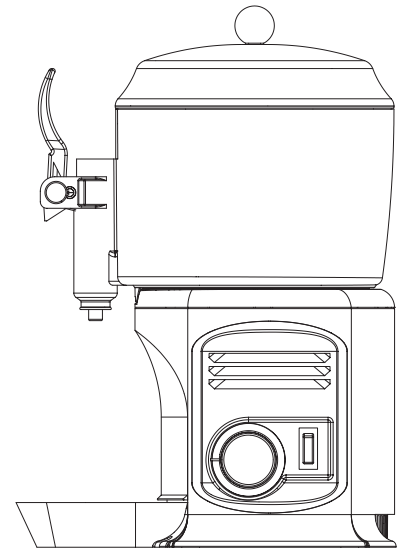

DELICE

ugolini®

Distributore da banco per la miscela di cioccolato e di altre bevande calde più o meno dense. Versatile, affidabile, poco ingombrante e di facile impiego. La sua semplicità facilita il vostro lavoro. Dal design ricercato ed elegante, incrementa le vendite grazie alla totale capacità espositiva del prodotto. Contenitore in policarbonato atossico infrangibile da 3 o 5 litri, con rubinetto facilmente smontabile per una totale pulizia e contenitore facilmente estraibile anche se colmo di prodotto.

With its exclusive and elegant design, its product visibility helps to increase sales. 3 or 5 litre capacity, food-grade, shockproof polycarbonate bowl with a tap that can be easily dismantled for perfect cleaning and a bowl that can be easily removed even if full. Also available in elegant silver and gold versions for shops which care about their image.

Caratteristiche Tecniche / Technical characteristic :

	Delice 3	Delice 5
Contenitori trasparenti smontabili / Transparent removable bowls	n	1
Capacità singolo contenitore / Capacity of each bowl, approx	l	5
Larghezza / Width	cm	26
Profondità / Dept	cm	32
Altezza / Height	cm	49
Peso netto, circa / Net weight, approx	kg	6
Peso lordo, circa / Gross weight, approx	kg	7
Termostato regolabile / Adjustable thermostat	n	2
Assorbimento / Power	W	800