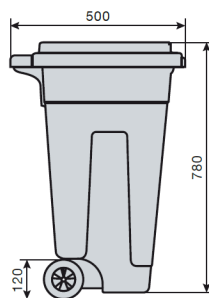

art. 80

BIDONE PER LA RACCOLTA DIFFERENZIATA

Bidoni particolarmente adatti per utilizzo interno in tutti gli ambienti (uffici, industria, comunità... ecc)

BIN FOR DIFFERENTIATED REFUSE COLLECTION

Wheelie bins suitable for internal use in all locations (offices, industries, communities...)

- 1 _ Maniglia ergonomica e rinforzata per facilitarne il trasporto
- 2 _ Aggancio esterno 4 angoli per sacco rifiuti
- 3 _ Bidone facilmente impilabile con ruote montate
- 4 _ Alta scorrevolezza delle ruote antistruciolo ed estrema maneggevolezza nello spostamento
- 5 _ Ruote e assali premontati, meno errori e più facilità di spedizione con bloccaggio delle ruote per l'utilizzo finale