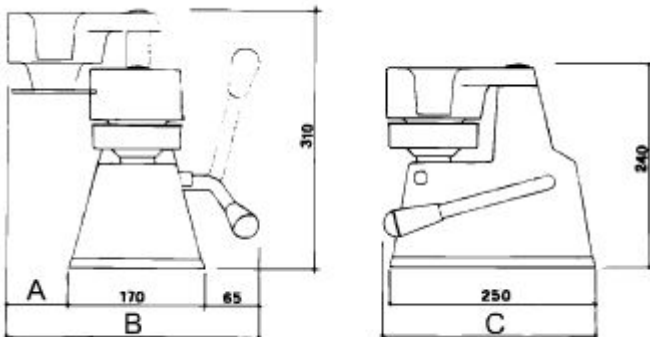

## Bisteccatrice A130

### Caratteristiche tecniche

DIAMETRO HAMBURGER mm 130

SPESSORE MAX mm 24

DIMENSIONI AXBXC mm 85x320x270

PESO NETTO Kg 4,8