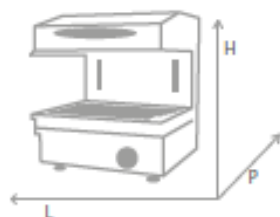

# SALAMANDRA MOBILE / MOVING SALAMANDER

Telaio in acciaio

Stainless steel body

mod. SA 450

mod. SA 600

Doppio termostato  
Double thermostat

MODELLO - MODEL

NUMERO LISTINO - NUMBER OF PRICE LIST

CODICE - CODE

POTENZA - POWER

TEMPERATURA - TEMPERATURE

PESO - WEIGHT

PIANO COTTURA - COOKING SURFACE

DIMENSIONI - DIMENSIONS (LxPxH)

DIMENSIONI IMBALLO - PACKAGING DIMENSIONS

ORIGINE - ORIGIN

+50°C - +300°C

+50°C - +300°C

37 Kg

49 Kg

440x320 mm

590x320 mm

450x450x530 mm

600x520x530 mm

590x570x580 mm

720x590x580 mm

ASIA

ASIA